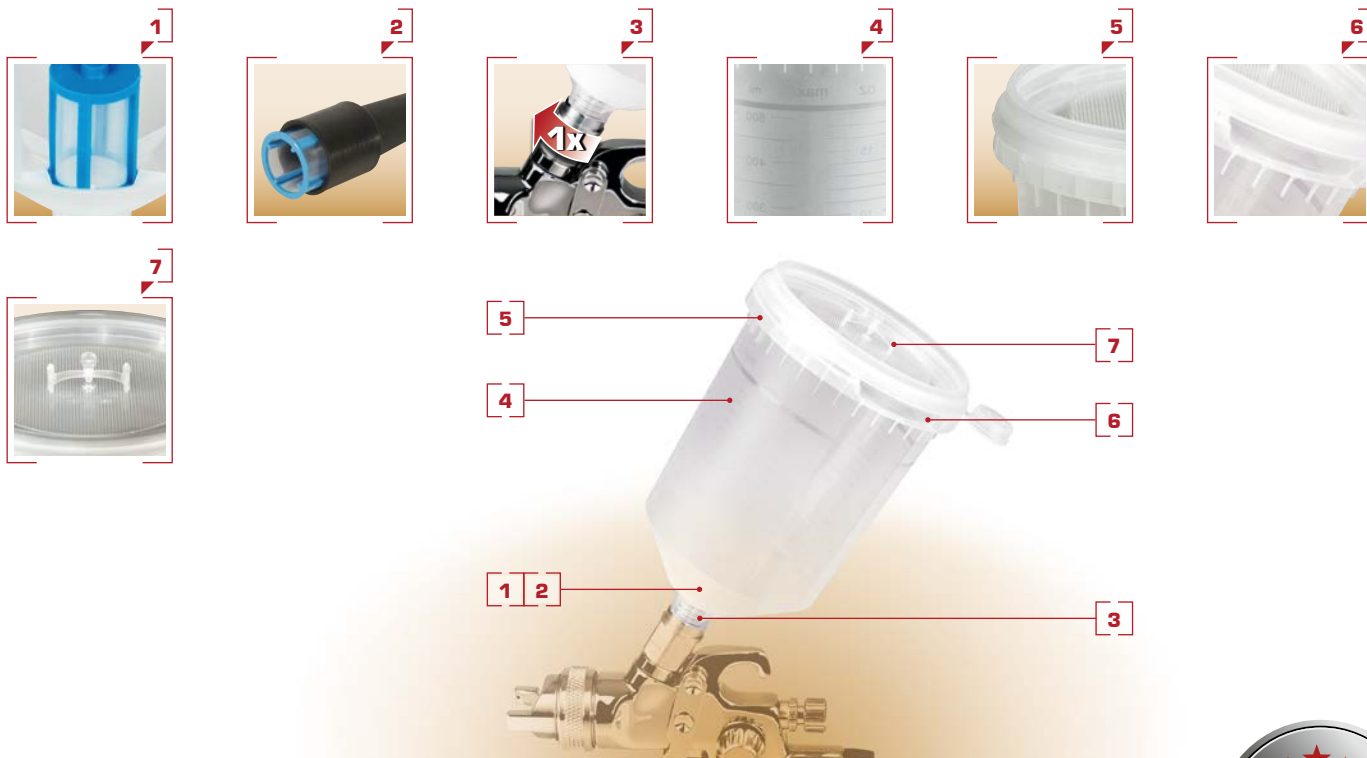

SPA-System *easy line*

DAS BEWÄHRTE EINWEG-SYSTEM ZUM RATIONELLEN VERARBEITEN UND AUFBEWAHREN VON LACKEN.

- einfache Handhabung
- Fließbecherprinzip sorgt für konstanten Materialzufluss
- zeitsparendes und sauberes Nachfüllen
- wirtschaftlich, da kein Reinigungsaufwand
- umweltfreundlich, da kein Lösemittel erforderlich

HSM

Lackiersysteme für Profis

Effektiv und wirtschaftlich arbeiten!

PRÄZISION IM HANDUMDREHEN – SPART ZEIT UND GELD.

7 Vorteile, die überzeugen

- **1** Problemloses Einfügen des gewünschten Lacksiebes (erhältlich in 105µ, 125µ und 195µ)
- **2** Einführhilfe zur Siebmontage
- **3** Schnelle Bechermontage
- **4** Integrierte ml- und oz-Skalierung
- **5** Verstärkter Becherrand
- **6** Zwei Aussparungen am Becher gewährleisten schnelles Öffnen
- **7** FlipFlop-Verschluss im Deckel integriert

Einfach und effektiv: SPA-System easy line

Mit dem SPA-System easy line, ist die Handhabung und Verarbeitung von Farben und Lacken noch einfacher und rationeller. Wechselbare Farbbehälter mit Deckel, machen ein Reinigen